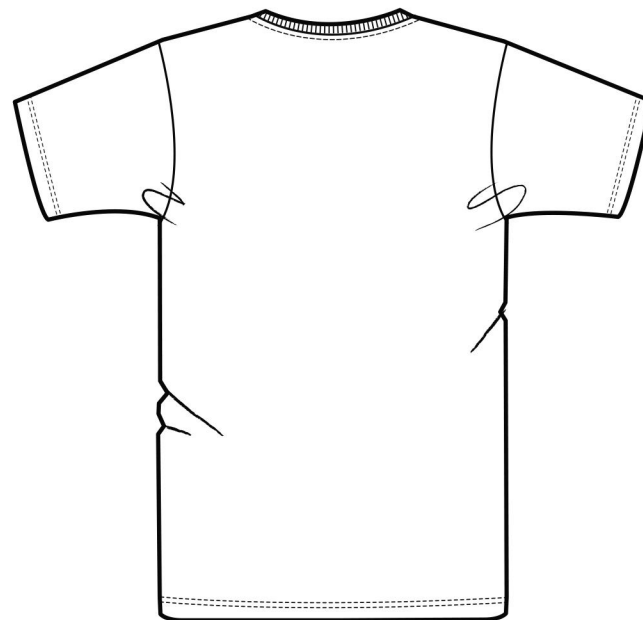

FRONTAL

ESPALDA

TALLAS

XS S M L XL XXL XXXL

A	Medio pecho 2,5 cm debajo de la axila	45	48	51	54	57	60	63
B	Longitud del cuerpo	67,5	69,5	71,5	73,5	75,5	77,5	79,5
C	Longitud de la manga	19,5	20,5	20,5	21,5	21,5	22,5	23,5