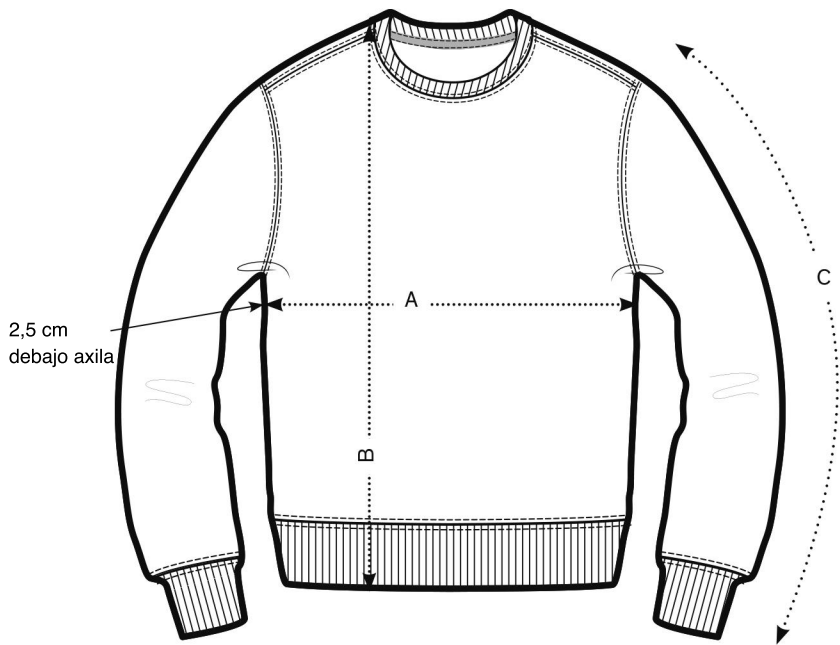

GUÍA DE TALLAS SUDADERA HELLO (UNISEX)

FRONTAL

ESPALDA

SIZES	S	M	L	XL	XXL
A Medio pecho 2,5 cm debajo de la axila	50,5	53	56	59	62
B Longitud del cuerpo	66	68	70	72	74
C Longitud de la manga	64,5	66	67,5	69	70,5