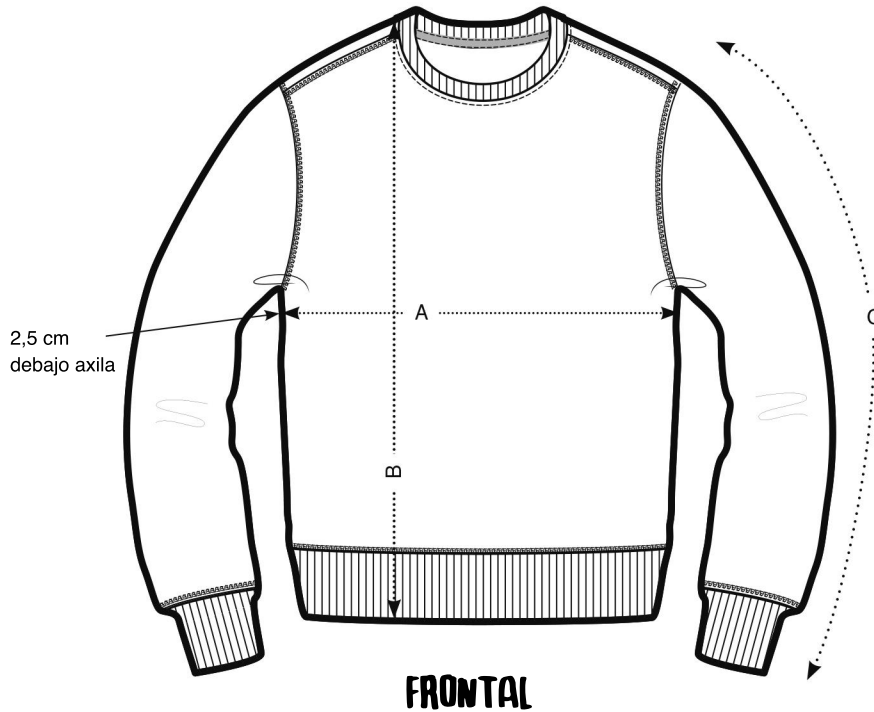

ORIGINAL
DEMILLO

GUÍA DE TALLAS SUDADERA MASIVA (UNISEX)

SIZES

XS

S

M

L

XL

XXL

A Medio pecho 2,5 cm debajo de la axila

48

50,5

53

56

59

62

B Longitud del cuerpo

64

66,5

70

72

74

76

C Longitud de la manga